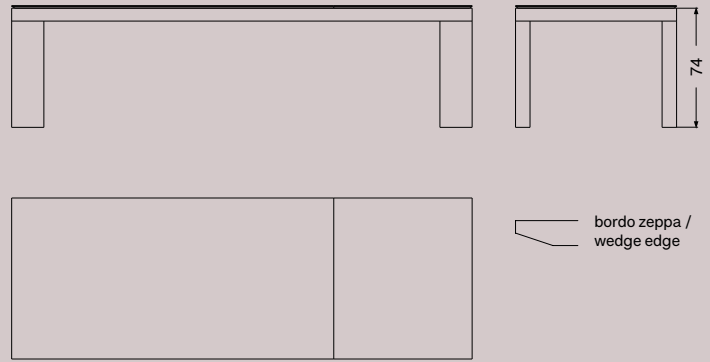

GAIA

TECHNICAL INFO

MISURE SIZES

SEZIONE BASE 20 x 10 cm
LEG SECTION

ALTEZZA 74 cm
HEIGHT

DESCRIZIONE DESCRIPTION

Tavolo con base smontabile in acciaio inox AISI 304 o rovere e piano in pietra lavica maiolicata

Table with demountable AISI 304 stainless steel or solid oak base and top in hand painted lava stone

MATERIALI MATERIALS

BASE BASE

- Base scatolata in acciaio inox AISI 304 verniciato con polveri epossidiche per esterni
- Rovere naturale
- Box shaped base in AISI 304 stainless steel painted with powder coated
- Solid oak

PIANO TOP

Pietra lavica maiolicata con bordo zeppa di spessore 2 cm o pannello in legno

Hand painted lava stone with wedge edge, 2 cm thickness or wooden panel

FINITURA FINISHING

ACCIAIO STAINLESS STEEL

 Bianco opaco Matte white RAL 9003	 Nero Black RAL 9005
 Avorio Ivory RAL 1013	 Grigio Grey RAL 7016
 Marrone Brown Domiziani color	 Nuvola Cloud Domiziani color
 Blu Blue RAL 5000	 Verde Green RAL 7033
 Viola Purple RAL 4007	

SPECIFICHE SPECIFICATIONS

PIANO TOP	MISURA TOP TOP SIZE	POSTI SEATS
	180 x 90 cm	⊙ x 6
	220 x 100 cm	⊙ x 6/8
	260 x 100 cm	⊙ x 8
	300 x 110 cm	⊙ x 10