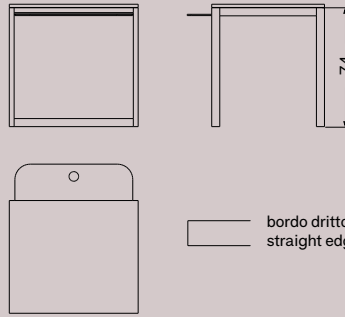

## MISURE SIZES

**SEZIONE BASE**  
LEG SECTION

3 x 5 cm

**ALTEZZA**  
HEIGHT

74 cm

## DESCRIZIONE DESCRIPTION

Tavolo con base non smontabile in acciaio inox AISI 304 e piano in pietra lavica maiolicata. Vassoio estraibile in plexiglass o legno laccato opaco lunghezza 22 cm, portata massima 3 kg

## MATERIALI MATERIALS

**BASE** BASE

Acciaio inox AISI 304  
verniciato con polveri  
epossidiche per esterni

Powder coated AISI 304  
stainless steel

**PIANO** TOP

Pietra lavica maiolicata con  
bordo dritto di spessore 1,5 cm

## SPECIFICHE SPECIFICATIONS

**PIANO**  
TOP

**MISURA TOP**  
TOP SIZE

**POSTI**  
SEATS

70 x 60 cm

⊙ x 2

70 x 80 cm

⊙ x 2